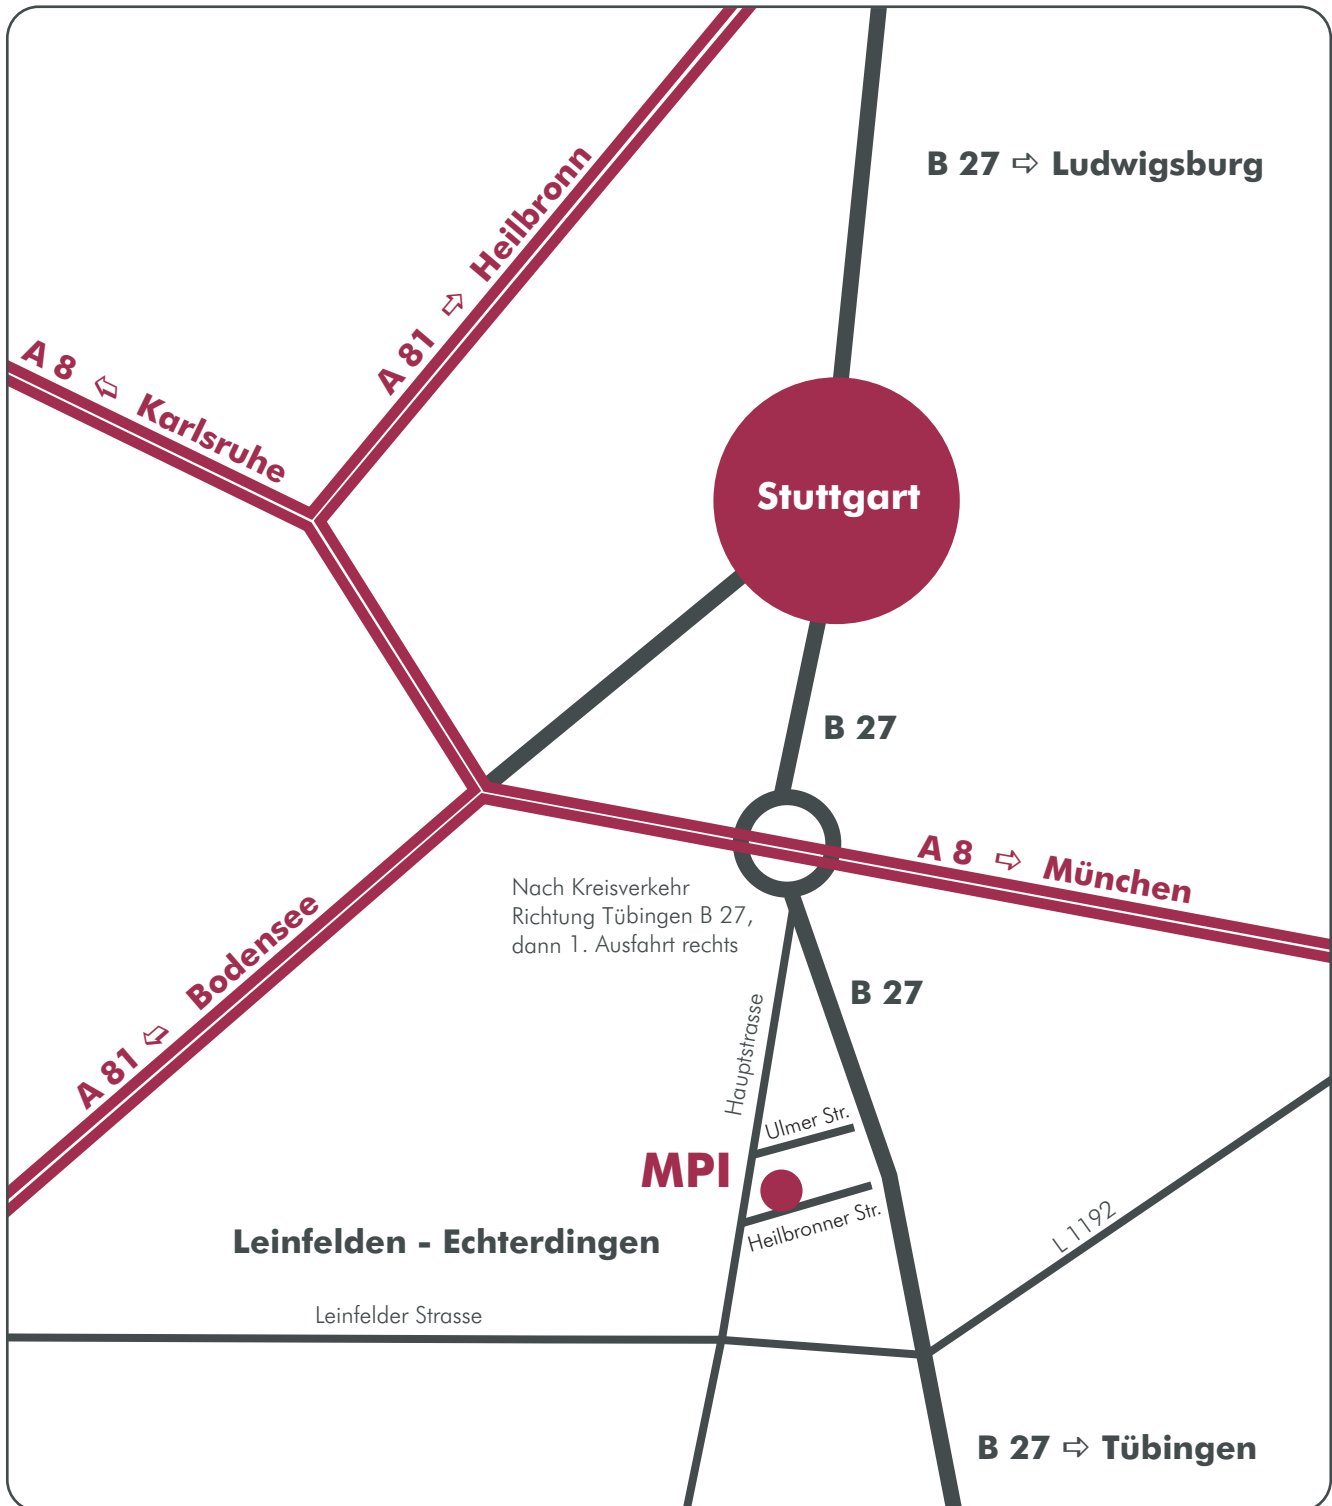

Anfahrtsskizze

ICH sein heisst nicht Egoist sein

MPI - MANAGER PARTNER

EnergEthische Personen - und Unternehmens - Entwicklung
Markt - und Erfolgsorientiert

Heilbronner Str. 5
D - 70771 Leinfelden - Echterdingen